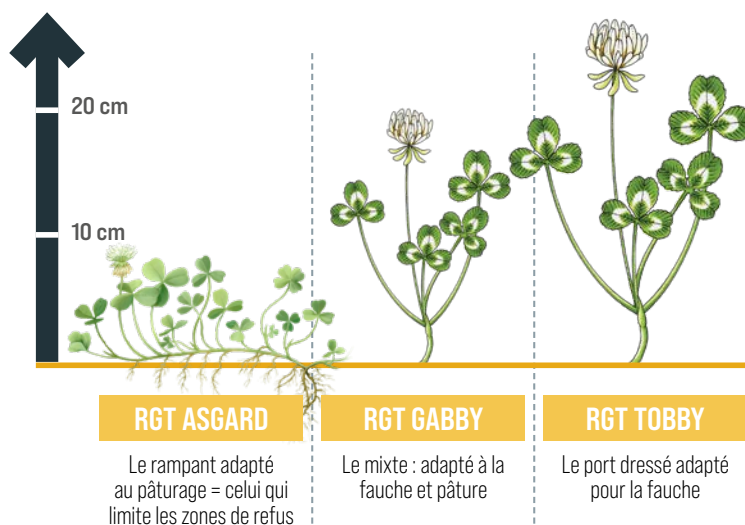

LA PRAIRIE EST SON ROYAUME !

RGT ASGARD

JE SÈME DE LA GÉNÉTIQUE
FRANÇAISE

La prairie est son royaume !

- Intermédiaire typé nain avec une très bonne capacité à faire des stolons : un trèfle idéal pour le pâturage
- Très dynamique d'installation, bon équilibre avec les graminées
- Très bonne productivité globale avec une belle production de printemps

TRÈFLE BLANC

RGT ASGARD

La prairie est son royaume !

IDENTITÉ

TYPE	INTERMÉDIAIRE TYPÉ NAIN
TAILLE DES FEUILLES	6,6
ANNÉE D'INSCRIPTION	2017
DURÉE D'EXPLOITATION	5 ANS

ASSOCIATIONS POSSIBLES

On considère que le trèfle blanc dans toutes les prairies moyenne et longue durée peut être présent entre 20 et 30 % de la biomasse produite. Vous pouvez donc associer le trèfle blanc à toutes les autres espèces fourragères.

AGRONOMIE SOURCE HERBE BOOK

pérennité **6,1**

peu pérenne = 1, haute pérennité = 9

agressivité **6,2**

non agressive = 1, très agressive = 9

UNE MORPHOLOGIE ADAPTÉE À LA FAUCHE ET À LA PÂTURE

PROFIL DE RGT ASGARD

- Trèfle blanc intermédiaire typé nain
- Un port prostré avec une très bonne capacité à faire des stolons
- Pétioles courts et petites feuilles, hauteur de 8 cm maximum
- Sociabilité équilibrée, il s'associe parfaitement avec des graminées
- Limite les zones de refus